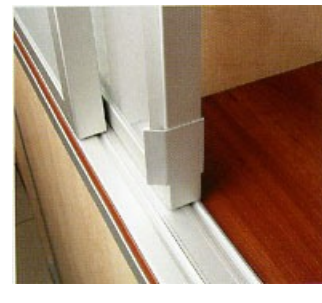

Прайс лист на алюминиевые профили для изготовления мебельных фасадов

Компания Metal Stampi входит в тройку успешных итальянских компаний, которая образует Gruppo Pozzi. Metal Stampi сконцентрировала свое внимание на производстве продукции из металла, а также алюминиевых профилей. В ассортимент компании входят: направляющие, раздвижные системы, фурнитура для стеклянных дверей, стойки под аппаратуру, алюминиевые профили для дверей и т.п.

Польская фирма ZOBAL специализируется на изготовлении алюминиевых фасадных профилей, мебельных ручек и опор. Широчайший ассортимент стильных алюминиевых изделий, который постоянно обновляется, позволяет удовлетворить любые запросы клиентов. А соотношение цена-качество - это наилучшее предложение на рынке поставщиков мебельной фурнитуры и изделий из алюминия.

Компания KOMANDOR является международной фирмой, основная часть которой расположена на территории Польши. Главные учредители - граждане Канады и Польши. Основная часть продукции производится на заводе KOMANDOR S.A. в городе Радом. В данном прайсе представлена система Тораз для распашных и раздвижных мебельных фасадов.