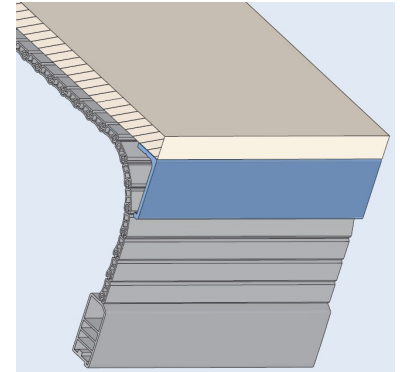

**на жалюзи мебельные фирмы "FENNEL" (Германия)**

Профиль-ламель

Замыкающий профиль или профиль-ручка

Артикул	Наименование товара	Длина (м)	Ед. изм.	Цена EURO		Рисунок
				розница		
<b>Ширина профиля-ламели 15,5мм</b>						
556132	Профиль-ламель, серебро мет.	2,8	шт.		2,66	
556098	Профиль замыкающий, хром мат.	2,14	м		6,05	
303547 303548	Заглушка к замыкающему профилю левая, правая, серебро мат.		шт.		0,59	
555981	Замыкающий профиль-ручка, хром мат.	2,5	м		7,73	
303620 303621	Заглушка к профилю-ручке правая, левая, серебро мат.		шт.		0,36	
505895	Профиль декоративный, хром мат.	2,5	м		5,32	
848681	Профиль направляющий накладной, хром мат.	2,5	шт.		5,39	
404829	Профиль-радиус накладной, хром мат.		шт.		1,58	