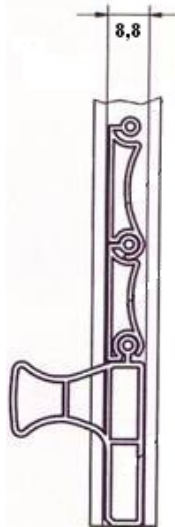

**на жалюзи мебельные фирмы "FENNEL" (Германия)**

Профиль-ламель

Замыкающий профиль или профиль-ручка

Артикул	Наименование товара	Длина (м)	Ед. изм.	Цена EURO		Рисунок
				розница		
<b>Ширина профиля-ламели 15,5мм</b>						
556132	Профиль-ламель, серебро мет.	2,8	шт.		2,66	
556098	Профиль замыкающий, хром мат.	2,14	м		6,05	
303547 303548	Заглушка к замыкающему профилю левая, правая, серебро мат.		шт.		0,59	
555981	Замыкающий профиль-ручка, хром мат.	2,5	м		7,73	
303620 303621	Заглушка к профилю-ручке правая, левая, серебро мат.		шт.		0,36	
505895	Профиль декоративный, хром мат.	2,5	м		5,32	
848681	Профиль направляющий накладной, хром мат.	2,5	шт.		5,39	
404829	Профиль-радиус накладной, хром мат.		шт.		1,58	