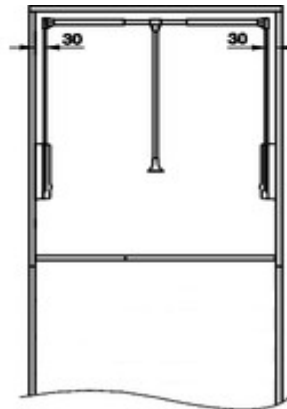

HÄFELE

Гардеробный лифт никелированный 10 кг крепление к боковым стенкам
805.20.352 805.20.355

Гардеробный лифт алюминий крепление к задней стенке 10 кг.
805.29.901

Код товара	Установочные размеры	Кол-во в упаковке	ед.изм.	Стоимость, Euro
805.29.901	620-950мм	1	К-Т	150
805.20.352	630-1020мм	1	К-Т	53
805.20.355	770-1200мм	1	К-Т	80