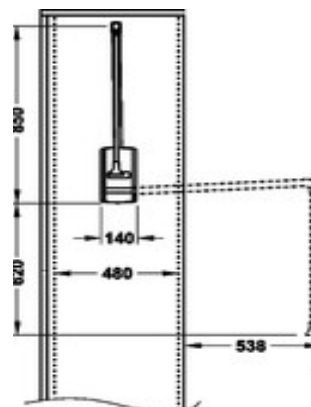

HÄFELE

Гардеробный лифт никелированный 10 кг крепление к боковым стенкам
805.20.352 805.20.355

Гардеробный лифт алюминий крепление к задней стенке 10 кг.
805.29.901

Код товара	Установочные размеры	Кол-во в упаковке	ед.изм.	Стоимость, Euro
805.29.901	620-950мм	1	К-Т	150
805.20.352	630-1020мм	1	К-Т	53
805.20.355	770-1200мм	1	К-Т	80