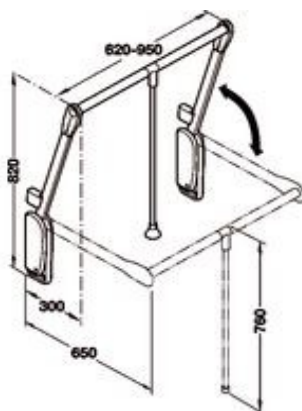

HÄFELE

Гардеробный лифт никелированный 10 кг крепление к боковым стенкам
805.20.352 805.20.355

Гардеробный лифт алюминий крепление к задней стенке 10 кг.
805.29.901

Код товара	Установочные размеры	Кол-во в упаковке	ед.изм.	Стоимость, Euro
805.29.901	620-950мм	1	К-Т	150
805.20.352	630-1020мм	1	К-Т	53
805.20.355	770-1200мм	1	К-Т	80