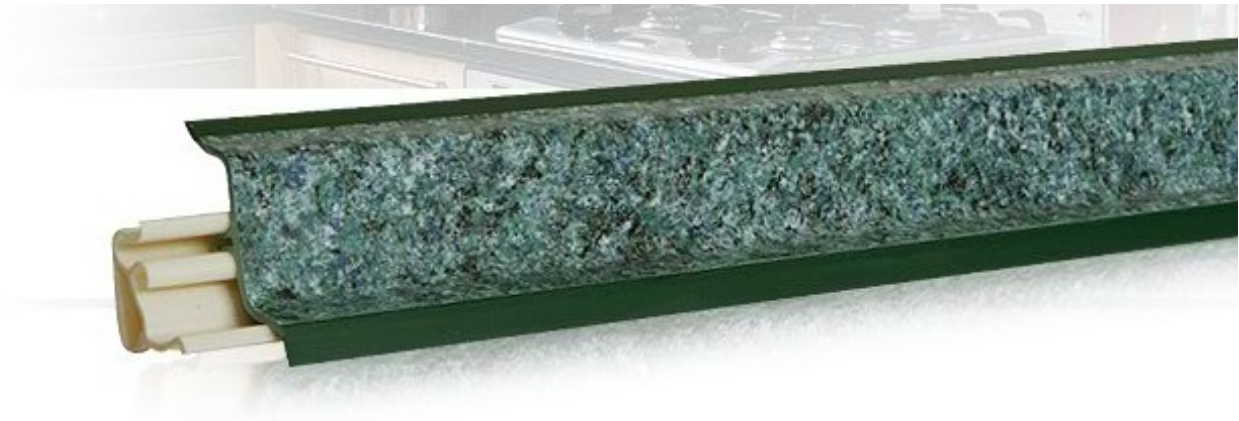

onyks zielony **20-40-0-343**

granit zielony **20-40-0-392**