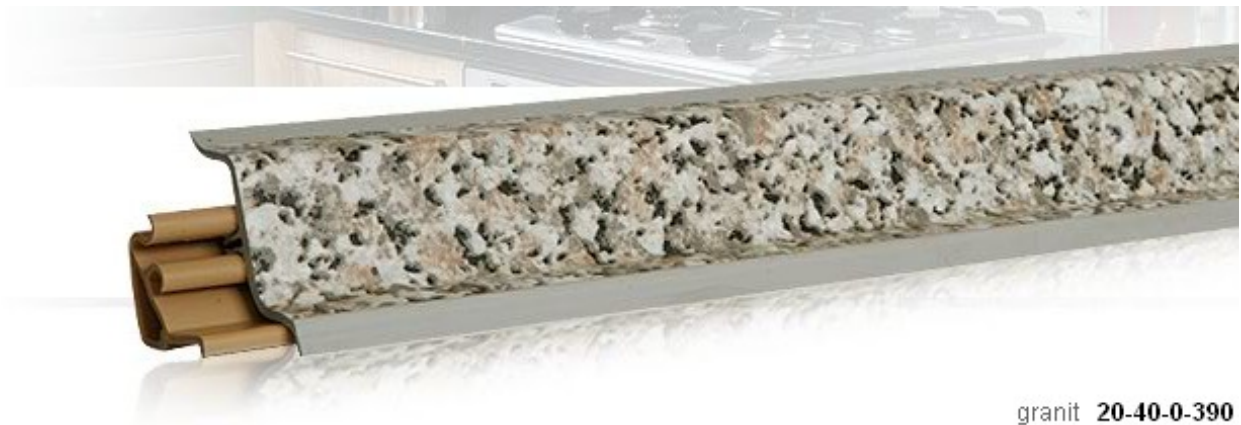

granit **20-40-0-390**