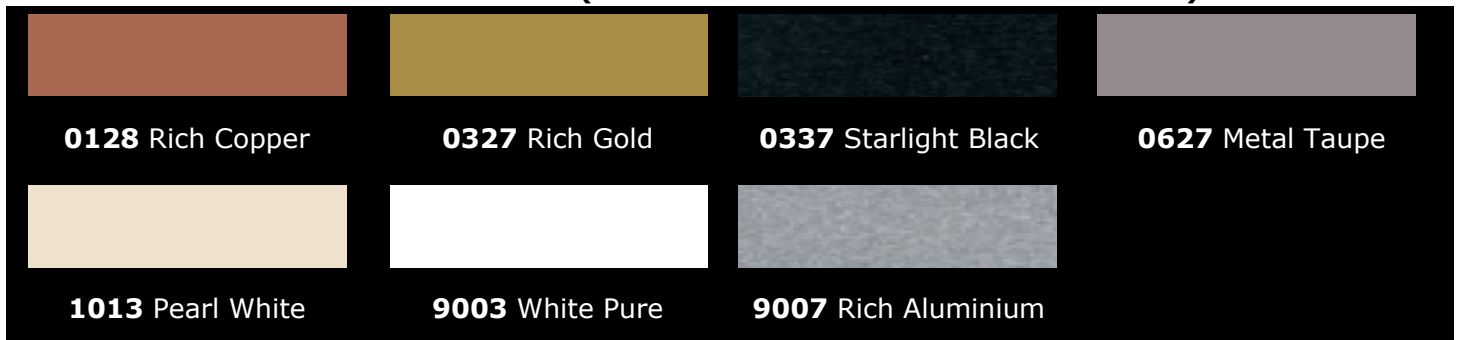

Lacobel Standart - A (at Clearvision - на осветленном стекле)