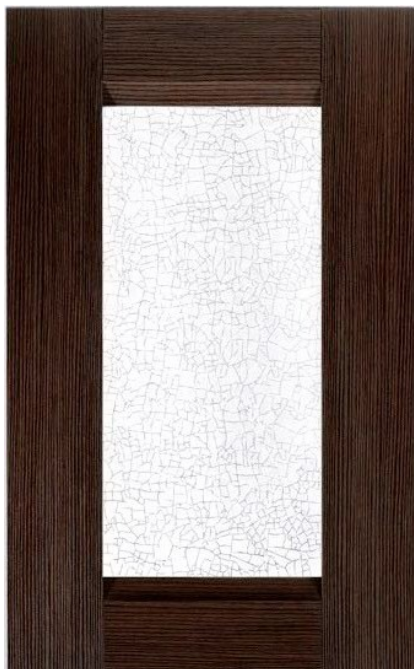

## ФАСАДЫ МЕБЕЛЬНЫЕ ИЗ МДФ (ИТАЛИЯ)

Модель **Toskana**

Цвет – **БЕНГЕ**

Артикул	Наименование	розн.
		Евро.
CF036001-EBA036	Накладка ящика Toscana 117x597	10,23
CF035001-EBA035	Накладка ящика Toscana 177x447	11,75
CF034001-EBA034	Накладка ящика Toscana 177x597	13,25
CF049001-EBA049	Накладка ящика Toscana 177x897	15,91
CF033001-EBA033	Дверка Toscana 357x447	16,22
CF032001-EBA032	Дверка Toscana 357x597	18,40
CF031001-EBA031	Дверка Toscana 357x897	22,77
CF029001-EBA029	Дверка Toscana 717x147	11,53
CF027001-EBA027	Дверка Toscana 717x297	18,65
CF025001-EBA025	Дверка Toscana 717x397	21,11
CF024001-EBA024	Дверка Toscana 717x447	22,39
CF023001-EBA023	Дверка Toscana 717x597	26,03
CF041001-EBA041	Дверка Toscana 1317x597	38,86
CF039001-EBA039	Рамка под стекло Toscana 357x597	15,76
CF038001-EBA038	Рамка под стекло Toscana 357x897	18,71
CF040001-EBA040	Рамка под стекло Toscana 717x447	18,43
CF051001-EBA051	Рамка под стекло Toscana 717x597	19,31
MT007002-EBA007A	Планка угловая Toscana 717x40x40	14,00

### Размерный ряд витрин под стекло

Ширина, мм Высота, мм	297	447	597	897
357				
717				
957				