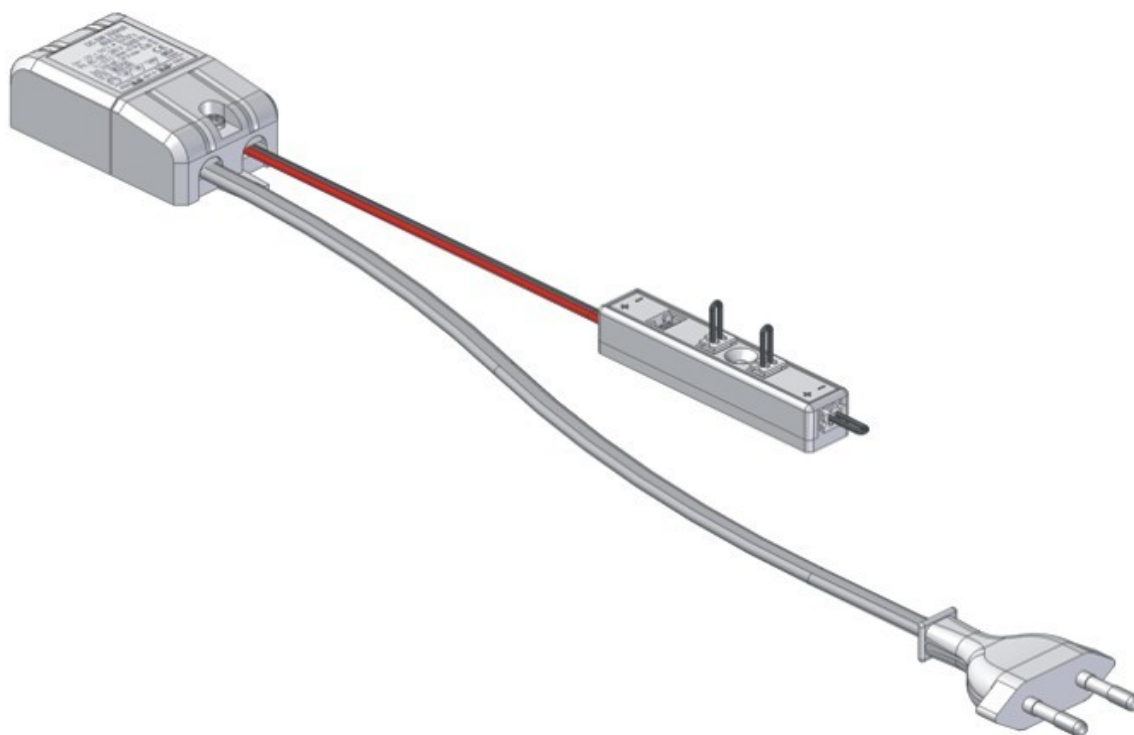

NANO

Электронный конвертер-преобразователь питания укомплектован кабелем 180 см с Евроштекером и специальным Мини Распределителем BUS System®, который позволяет питать от 1 до 4 лампочек.

- 350mA
- 220-240V
- Максимальное количество подключаемых светильников мощностью 1,2 Вт - 4 шт. LED

[Назад на главную](#)