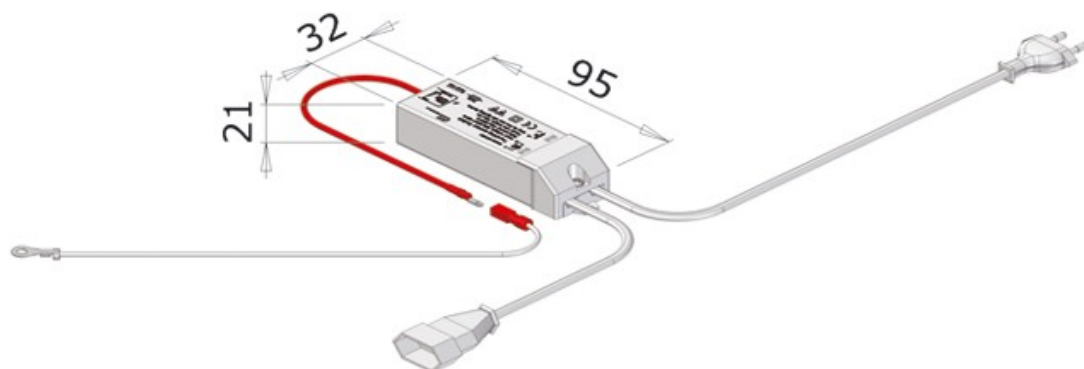

TOUCHTRONIC

Касательный электронный выключатель с функцией on-off (включить-выключить) и регулировкой чувствительности касания. Утверждено для использования в мебели.

SOFT TOUCH®

- 500VA
- 220-240V

[Назад на главную](#)